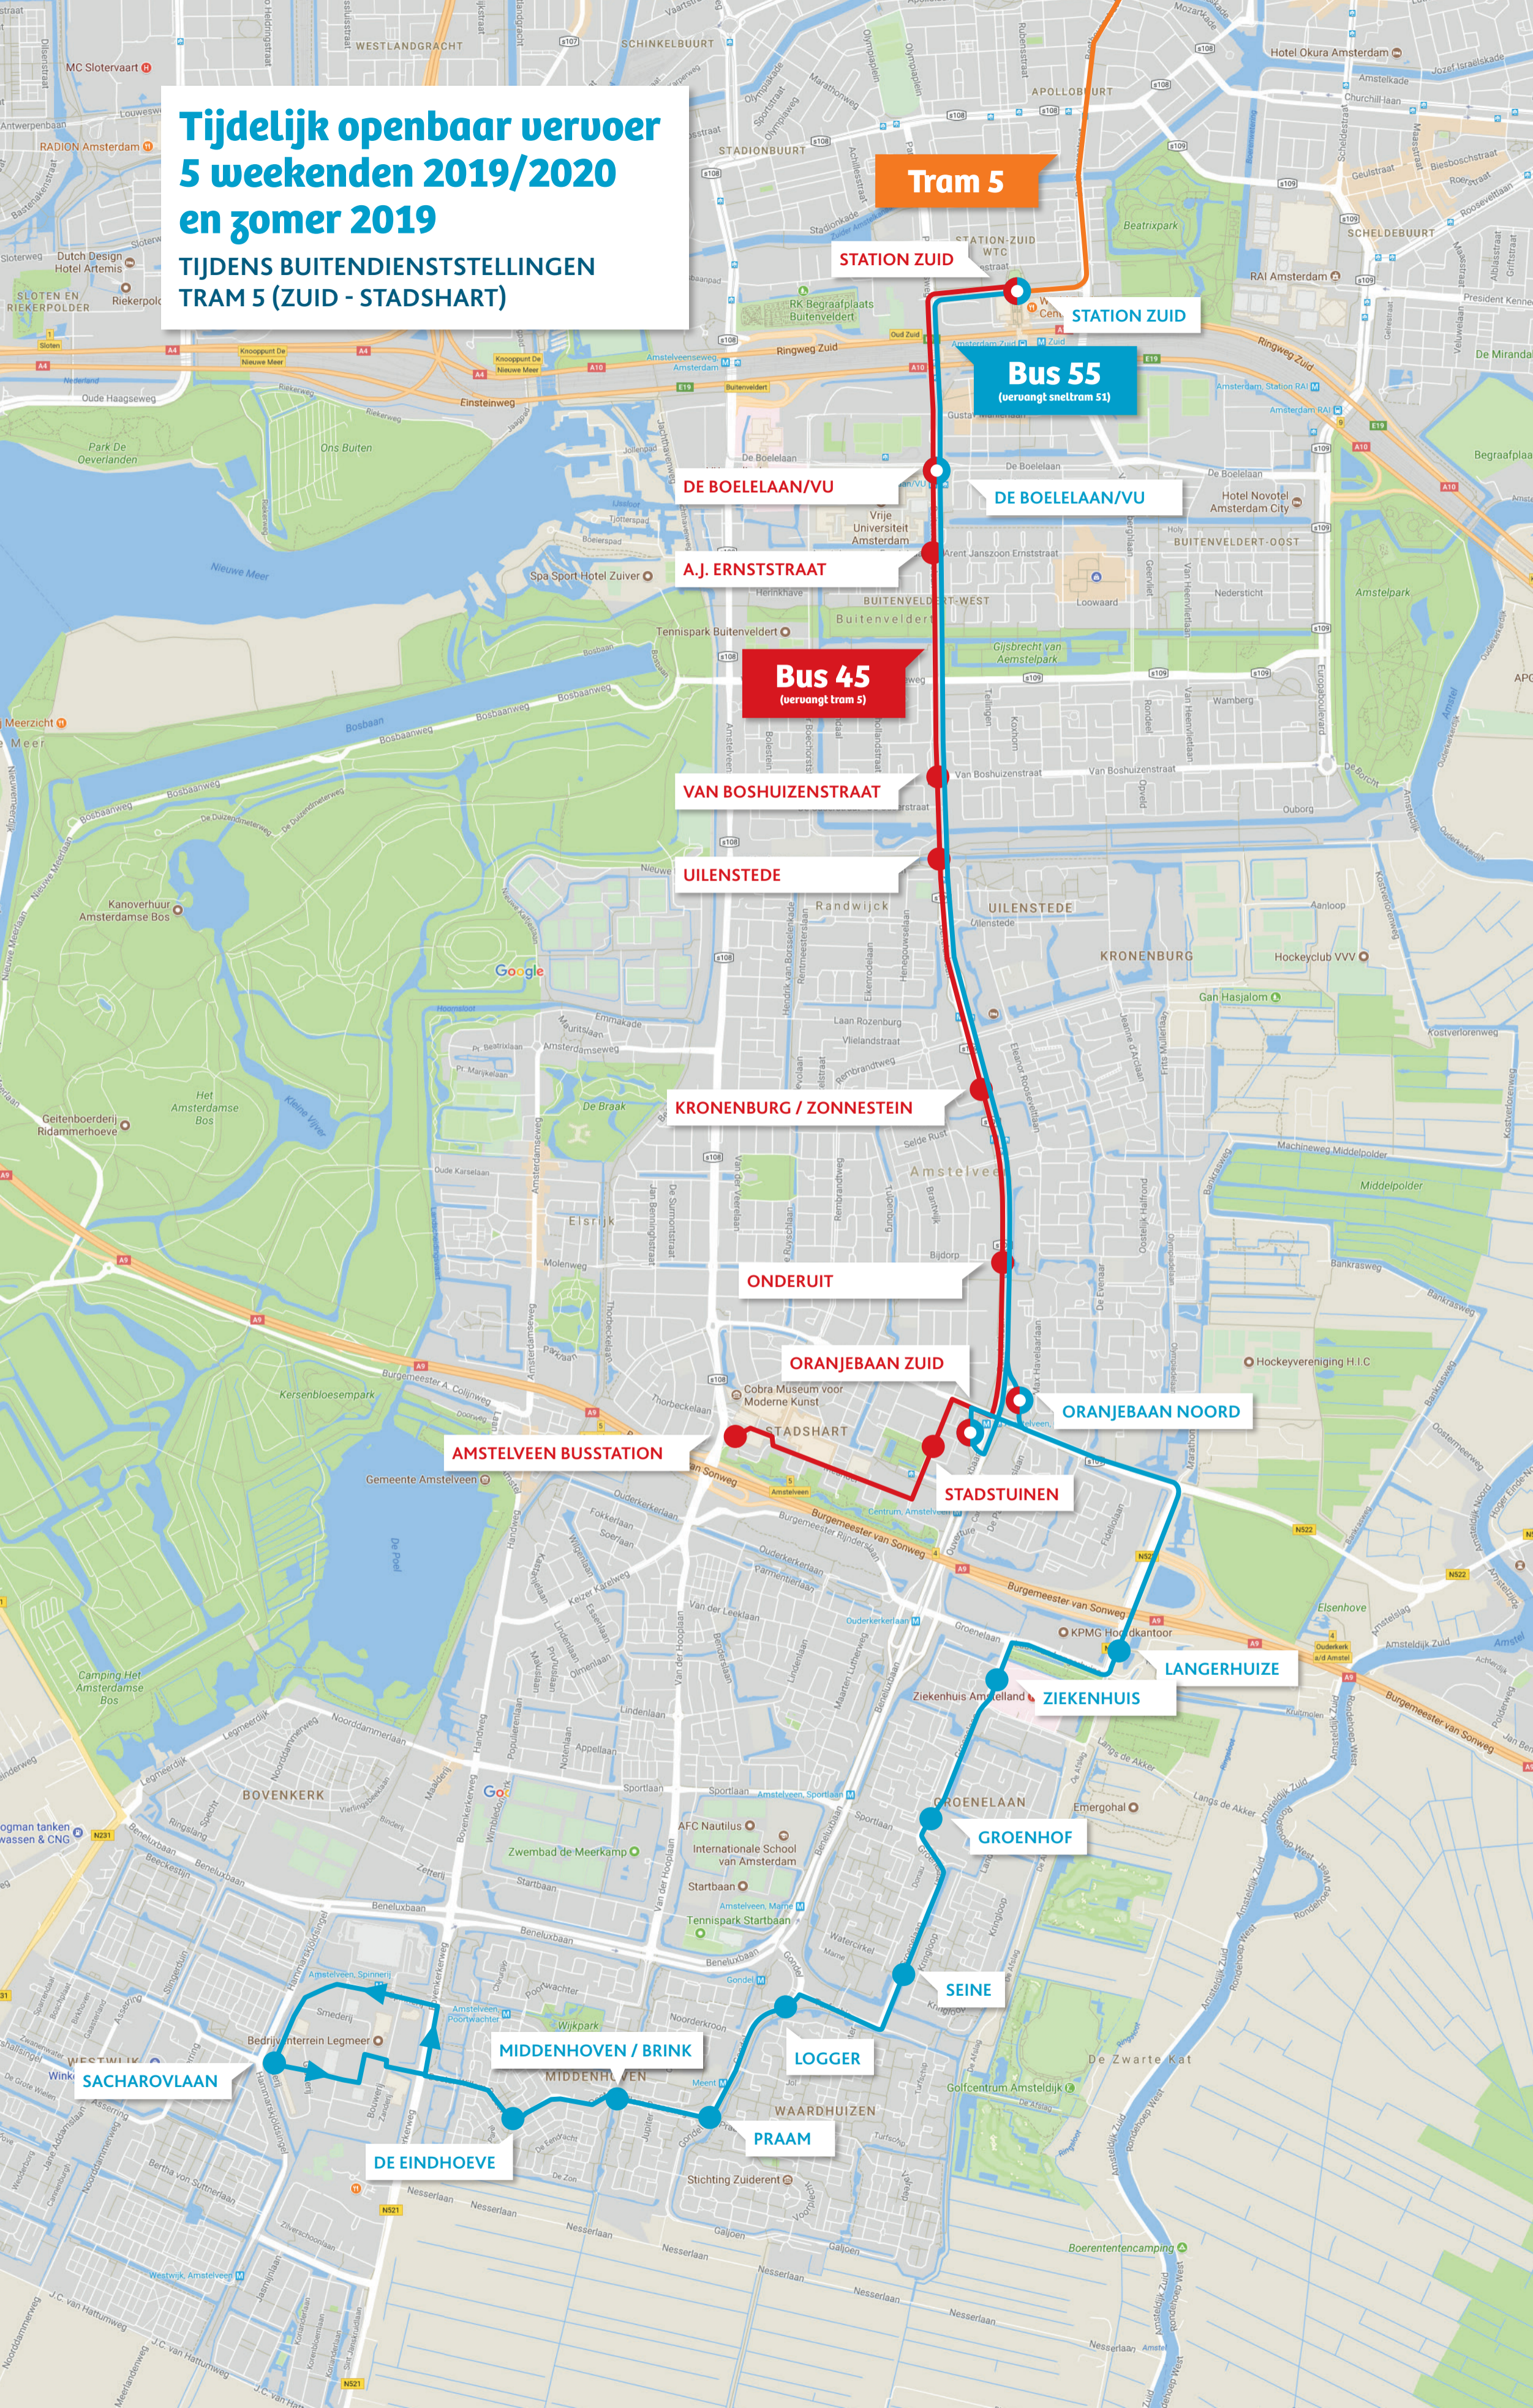

Tijdelijk openbaar vervoer 5 weekenden 2019/2020 en zomer 2019

TIJDENS BUITENDIENSTSTELLINGEN TRAM 5 (ZUID - STADSHART)

Tram 5

STATION ZUID

STATION ZUID

Bus 55
(vervangt sneltram 51)

DE BOELELAAN/VU

DE BOELELAAN/VU

A.J. ERNSTSTRAAT

Bus 45
(vervangt tram 5)

VAN BOSHUIZENSTRAAT

UILENSTEDE

KRONENBURG / ZONNESTEIN

ONDERUIT

ORANJEBAAN ZUID

ORANJEBAAN NOORD

AMSTELVEEN BUSSTATION

STADSTUINEN

LANGERHUIZE

ZIEKENHUIS

GROENHOF

SEINE

LOGGER

PRAAM

MIDDENHOVEN / BRINK

DE EINDHOEVE

SACHAROVLAAN