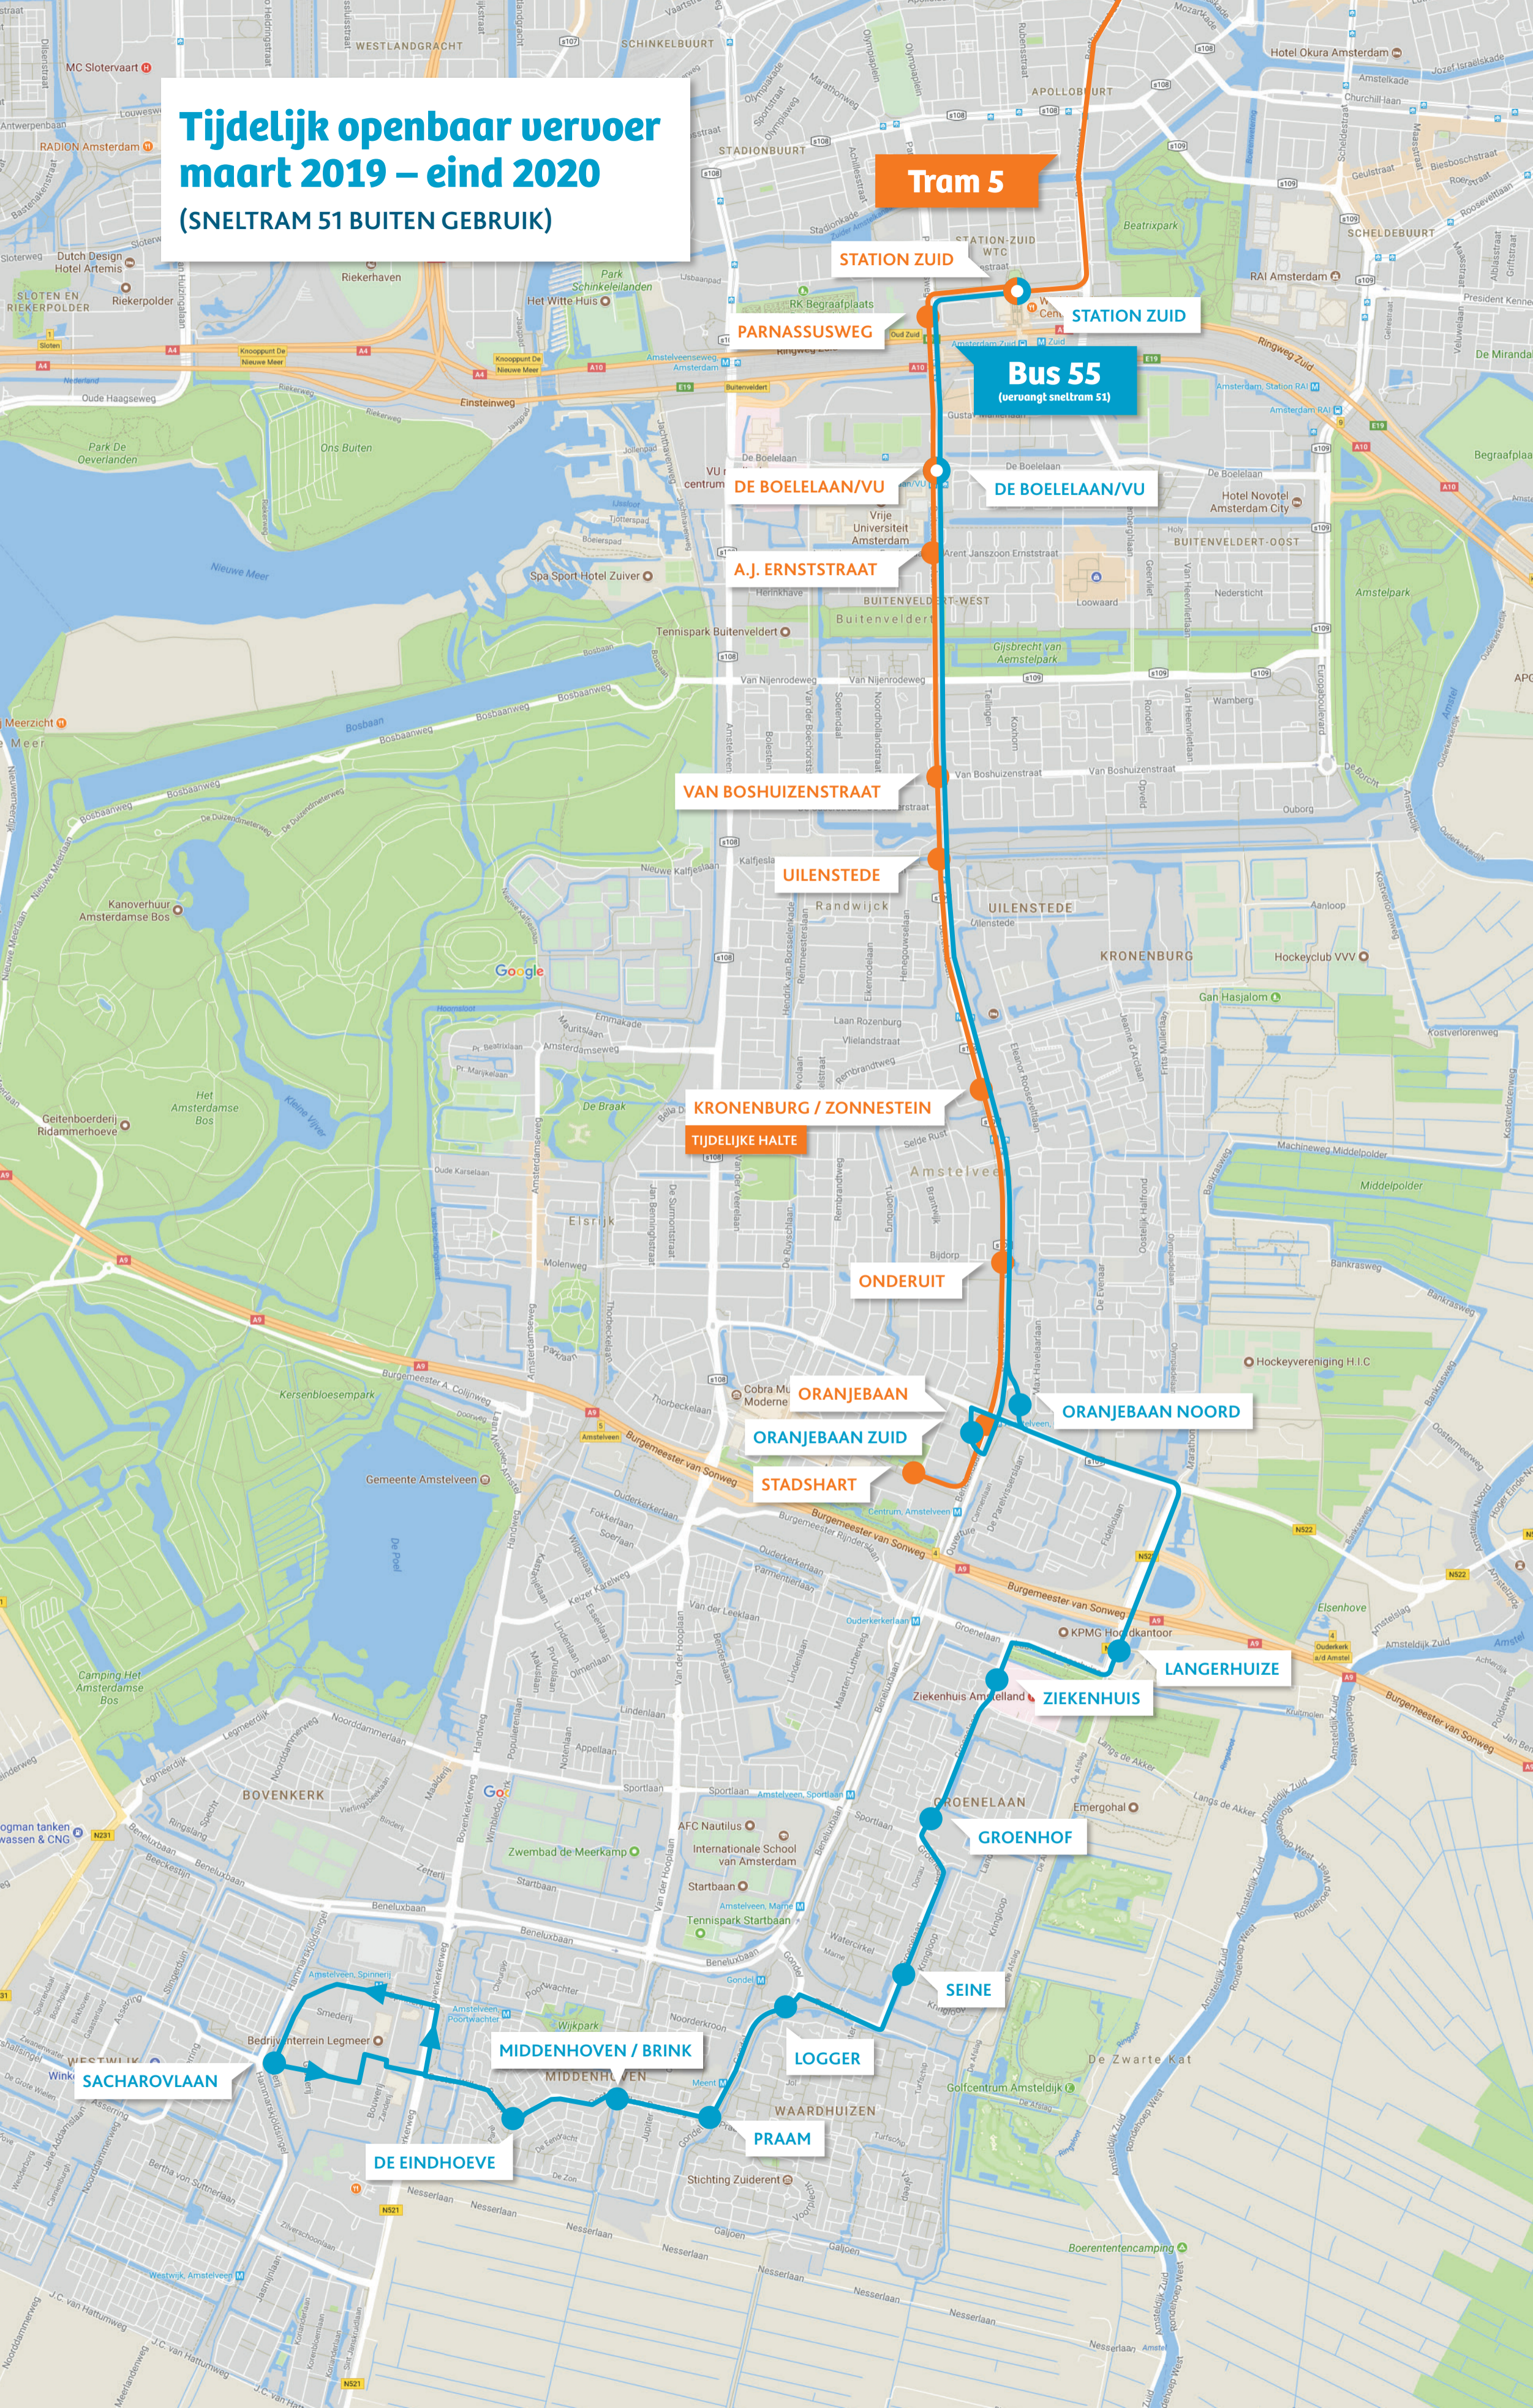

# Tijdelijk openbaar vervoer maart 2019 – eind 2020 (SNELTRAM 51 BUITEN GEBRUIK)

Tram 5

STATION ZUID

STATION ZUID

Bus 55  
(vervangt sneltram 51)

DE BOELELAAN/VU

DE BOELELAAN/VU

A.J. ERNSTSTRAAT

VAN BOSHUZENSTRAAT

UILENSTEDE

KRONENBURG / ZONNESTEIN

TIJDELIJKE HALTE

ONDERUIT

ORANJEBAAN

ORANJEBAAN ZUID

ORANJEBAAN NOORD

STADSHART

LANGERHUIZE

ZIEKENHUIS

GROENHOF

SEINE

LOGGER

PRAAM

MIDDENHOVEN / BRINK

# Tijdelijk openbaar vervoer 5 weekenden 2019/2020 en zomer 2019